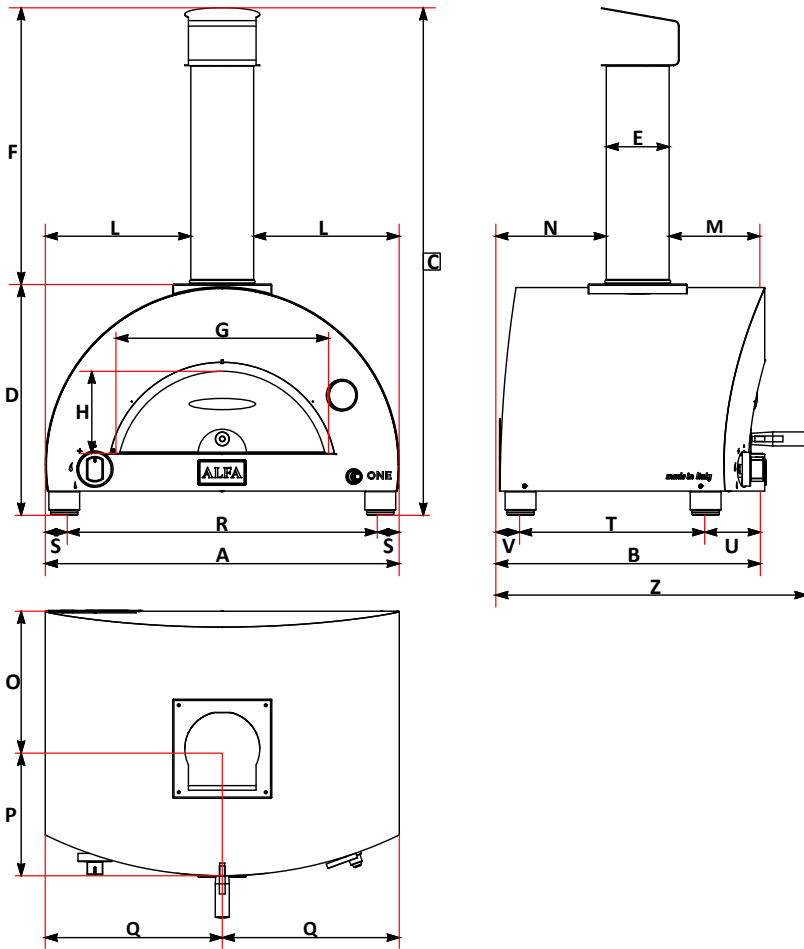

ALFA

ONE

LEGNA - WOOD

COPPER
FXONE-LRAM

conforme a UNI 10474 e EN 13229
UNI 10474 and EN 13229 compliant

CARATTERISTICHE TECNICHE - TECHNICAL DETAILS

Peso <i>Weight</i>	54 kg 119 lbs	Materiali utilizzati <i>Used material</i>	lamiera ferro. acciaio inox. fibra ceramica <i>iron sheet. stainless steel. ceramic fiber</i>
Area piano forno <i>Oven floor area</i>	0.24 m ² 2.6 ft ²	Tipo di refrattario <i>Type of refractory</i>	Tavella silico-alluminoso <i>Alumina silicate bricks</i>
Dim. piano forno <i>Oven floor dim.</i>	60 x 40 cm 23.6 x 15.7 in	Combustibile consigliato <i>Recommended fuel</i>	Cocchi diam. Max 5 cm. potature <i>Max 1.9 In diam. logs. trimmings</i>
Minuti per scaldare <i>Heating time (min)</i>	10	Carica nominale <i>Rated charge</i>	6.9 kg/h 15.2 Lbs/h
N° pizze alla volta <i>Pizza capacity</i>	1	Tiraggio minimo <i>Minimum flue draught</i>	10 Pa
Infornata di pane <i>Bread capacity</i>	1 kg 2.2 lbs	Flusso volumetrico fumi <i>Flue smokes mass flow</i>	57.7 g/s
Temperatura massima <i>Max oven temperature</i>	500°C 1000°F	Emissioni CO al 13% O₂ <i>CO emission at 13% O₂</i>	0.31% 3843 mg/Nm ³
Consumo medio <i>Average fuel consumption</i>	2.5 kg/h 5.5 lbs/h	Temperatura fumi <i>Smoke temperature</i>	395°C 743°F

MISURE - DIMENSIONS

A	73.2 cm 28.8 in	N	22.9 cm 9.3 in
B	55 cm 21.7 in	O	29.3 cm 11.5 in
C	105 cm 41.3 in	P	25.4 cm 10 in
D	47.7 cm 18.8 in	Q	36.6 cm 14.4 in
Ø E	13 cm 5.1 in	R	64.1 cm 25.2 in
F	57.3 cm 22.6 in	S	4.5 cm 1.8 in
G	44 cm 17.3 in	T	38.3 cm 15.1 in
H	17 cm 6.7 in	U	11.5 cm 4.5 in
L	30.1 cm 11.9 in	V	4.9 cm 1.9 in
M	18.9 cm 7.4 in	Z	64.4 cm 25.4 in