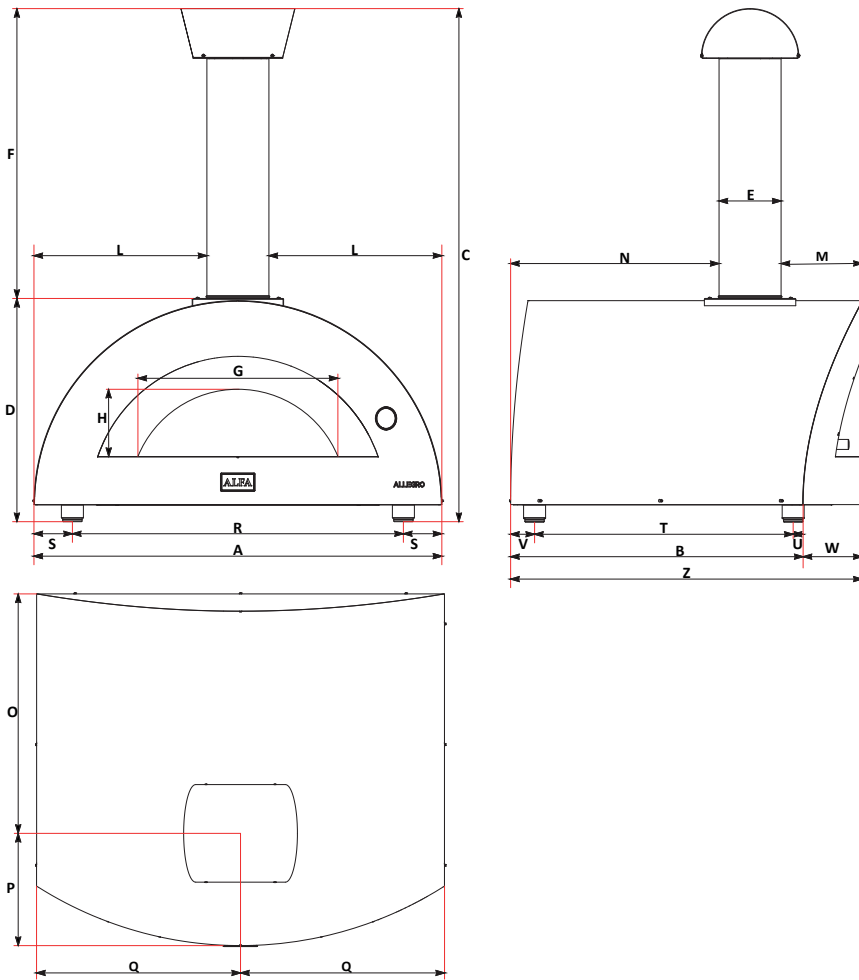

ALFA

ALLEGRO

LEGNA - WOOD

YELLOW
FXALLE-LGIA-T

ANTIQUE RED
FXALLE-LROA-T

conforme a UNI 10474 e EN 13229
UNI 10474 and EN 13229 compliant

CARATTERISTICHE TECNICHE - TECHNICAL DETAILS

Peso <i>Weight</i>	156 kg 343lbs
Area piano forno <i>Oven floor area</i>	0.7 m ² 7.43 ft ²
Dim. piano forno <i>Oven floor dim.</i>	100 x 70 cm 39.3 x 27.5 in
Minuti per scaldare <i>Heating time (min)</i>	20
N° pizze alla volta <i>Pizza capacity</i>	5
Infornata di pane <i>Bread capacity</i>	5 kg 11 lbs
Temperatura massima <i>Max oven temperature</i>	500°C 1000°F
Consumo medio <i>Average fuel consumption</i>	5 kg/h 11 lbs/h

MISURE - DIMENSIONS

A	118.3 cm 46.6 in	O	69.45 cm 23.8 in
B	84.8 cm 33 in	P	32.55 cm 12.8 in
C	149 cm 58.7 in	Q	59.15 cm 23.3 in
D	64.7 cm 25.5 in	R	96 cm 37.8 in
Ø E	18 cm 7.1 in	S	11.5 cm 4.4 in
F	84.3 cm 33.2 in	T	75 cm 29.5 in
G	58 cm 22.6 in	U	2.9 cm 1.1 in
H	19.5 cm 7.6 in	V	6.9 cm 2.7 in
L	50.15 cm 19.7 in	W	17.2 cm 6.7 in
M	23.55 cm 9.3 in	Z	102 cm 40.2 in
N	60.45 cm 23.8 in		

DIMENSIONE IMBALLO PACKAGING

Larghezza Width	Profondità Depth	Altezza Height	Peso Weight
125.5 cm 49.4 in	109.5 cm 43.1 in	85 cm 33.5 in	182 Kg 400 lbs

PARTI DI RICAMBIO - SPARE PARTS

Descrizione Description		Codice Code
Comignolo Chimney cap	A	S6PZ_01_025
Canna fumaria Chimney	B	TI180_750_SAT
Sportello Door	G	S6PZ_01_021
Flangia Flange	H	SML_03_0182
Carter esterno Giallo External shell Yellow	I	SCRT-01-029-GI
Carter esterno Rosso External shell Red	I	SCRT-01-029-RO
Termometro Thermometer	J	YT63-135
Mattoni 30x20 cm Red bricks 30x20 cm	K	RRA3020
Mattoni 40x20 cm Red bricks 40x20 cm	K	RRA4020
Gasbeton	L	FCGSB602515
Piedini Feet (n.4)	M	SETPIE-M10X20
Logo Alfa (v1.0)	N	D14PLAC-ALFA