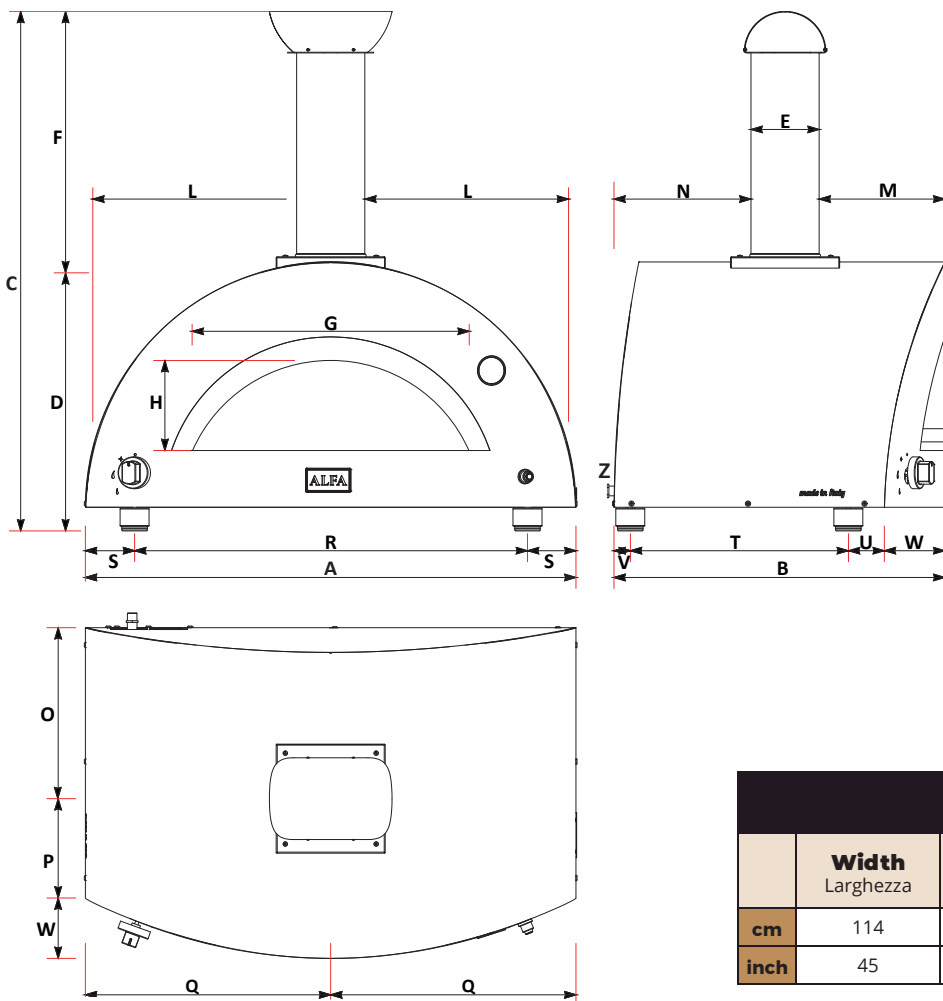

ALFA

MODERNO 3 PIZZE

Data Sheets - Scheda Tecnica

ANTIQUÉ RED

FXMD-3-GROA

ARDESIA GREY

FXMD-3-GGRA

FIRE YELLOW

FXMD-3-GGIA

Weight Peso	97 kg 214 lbs	Materials Materiali	Stainless Steel, iron sheet, Ceramic fiber Acciaio inox, lamiera ferro, Fibroceramica	
Cooking floor Piano Cottura	80x50 cm 31 x 20 in	Type of refractory Tipo di refrattario	Alumina silicate HeatKeeper™ Firebrick Tavella HeatKeeper™ silico-alluminoso	
Max oven temperature Temperatura massima	500°C 1000°F	Recommended fuel Combustibile consigliato	LPG gas (G30 / G31) Gas GPL (G30 / G31)	Natural Gas (G20) Gas Metano (G20)
Heating time Minuti per scaldare	30'	Gas category Categoria gas	I3+ GPL	I2H (METANO)
Pizza capacity Numero Pizze	3 Pizza Ø30cm	Operation Funzionamento	28..30 / 37 mbar 11 in WC	20 mbar 4 in WC
Heat capacity Potenza nominale	18 kW 61.418 Btu/h	Max consumption Consumo Massimo	1.57 kg/h	2.07 m³/h

made in Italy

	cm	inch		cm	inch
A	108	42,5	N	30,1	11,9
B	72,8	28,7	O	37,6	14,8
C	114	44,9	P	21,9	8,6
D	60,3	23,7	Q	54	21,3
E	15	∅ 5,9	R	86,5	34,1
F	54	21,3	S	10,8	4,3
G	61	24,0	T	48	18,9
H	20	7,9	U	7,95	3,1
L	46,5	18,3	V	3,5	1,4
M	27,7	10,9	W	13,3	5,2

Z A minimum of 10 cm (4 in) must be considered to connect the oven to the gas source.
E' necessario prevedere un minimo di 10 cm per collegare il forno al gas.

PACKAGING DIMENSIONE IMBALLO				
	Width Larghezza	Depth Profondità	Height Altezza	Weight Peso
cm	114	91	72,5	kg 107
inch	45	35,8	28,5	lbs 236